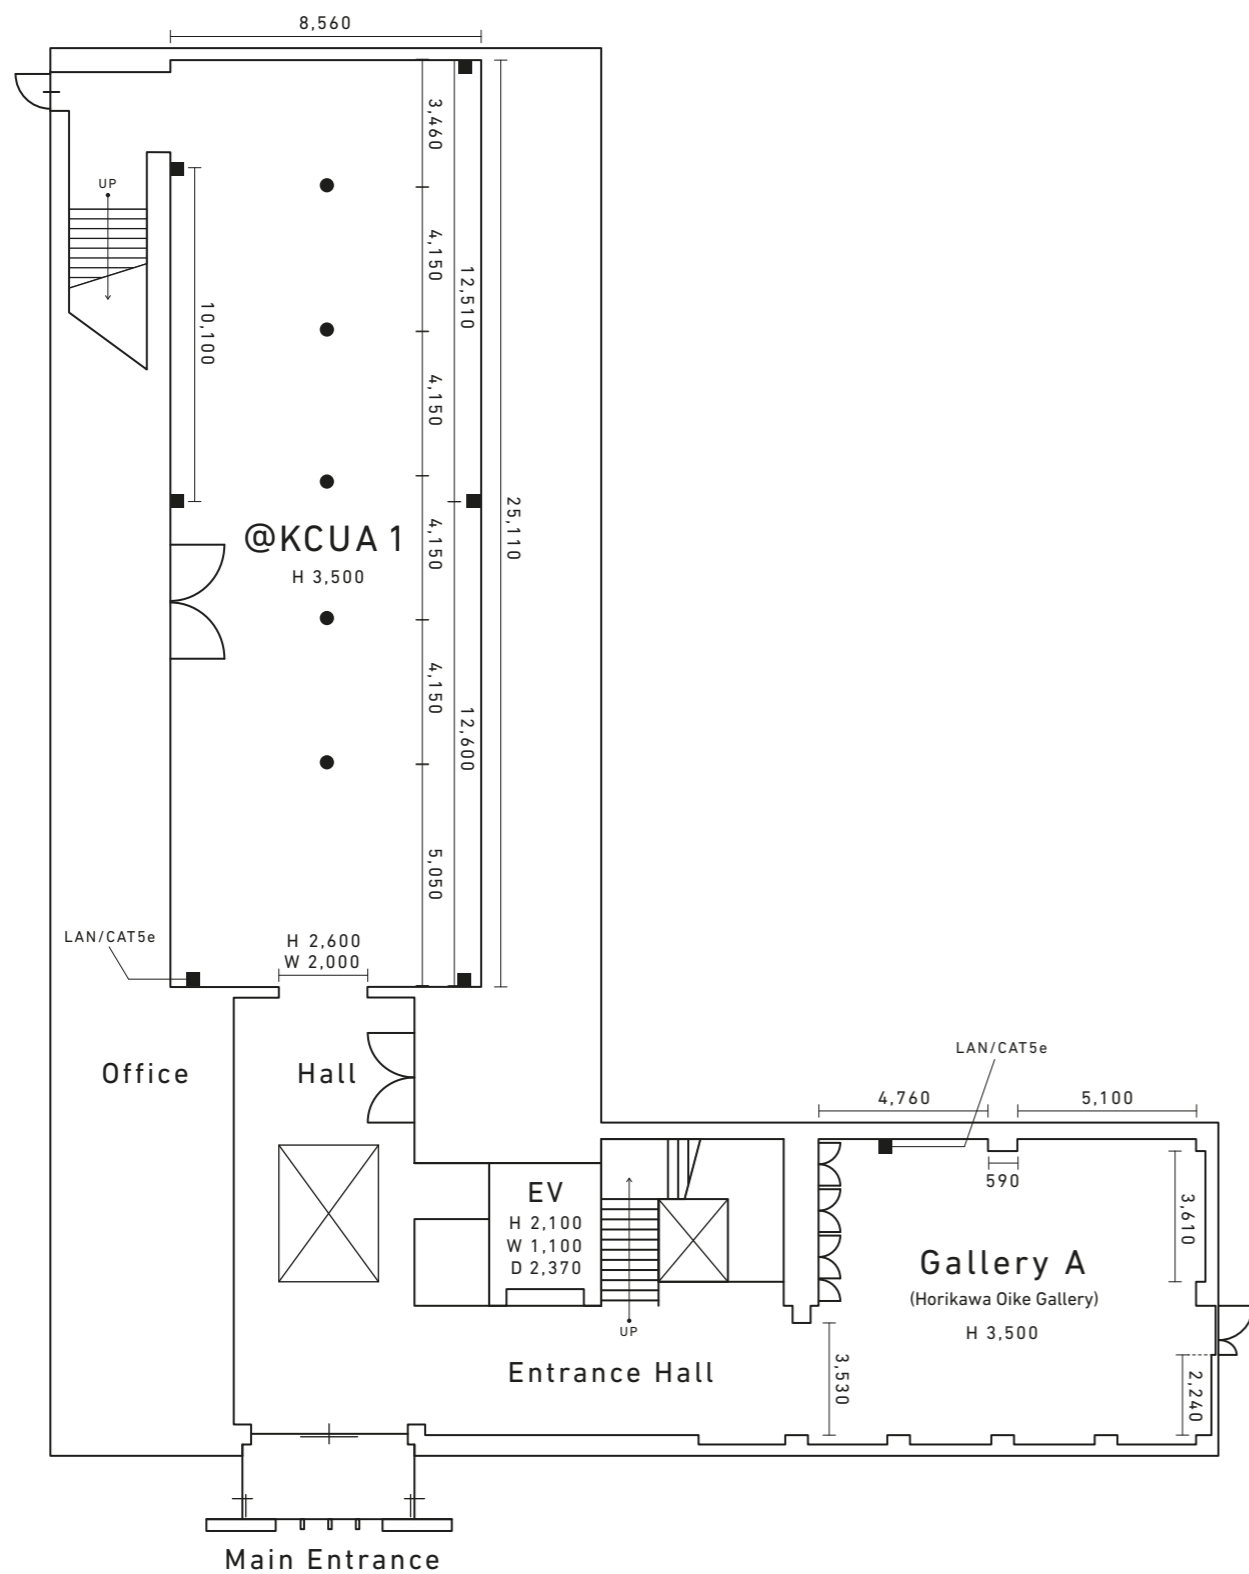

@KCUA

KYOTO CITY UNIVERSITY OF ARTS ART GALLERY
京都市立芸術大学ギャラリー・アーク [堀川御池ギャラリー内]

単位: mm

Scale: mm

1F

2F

Floor size

@KCUA 1	215 m ²
@KCUA 2	91 m ²
Gallery A	74 m ²
Gallery B	83 m ²
Gallery C	86 m ²
Total	549 m²