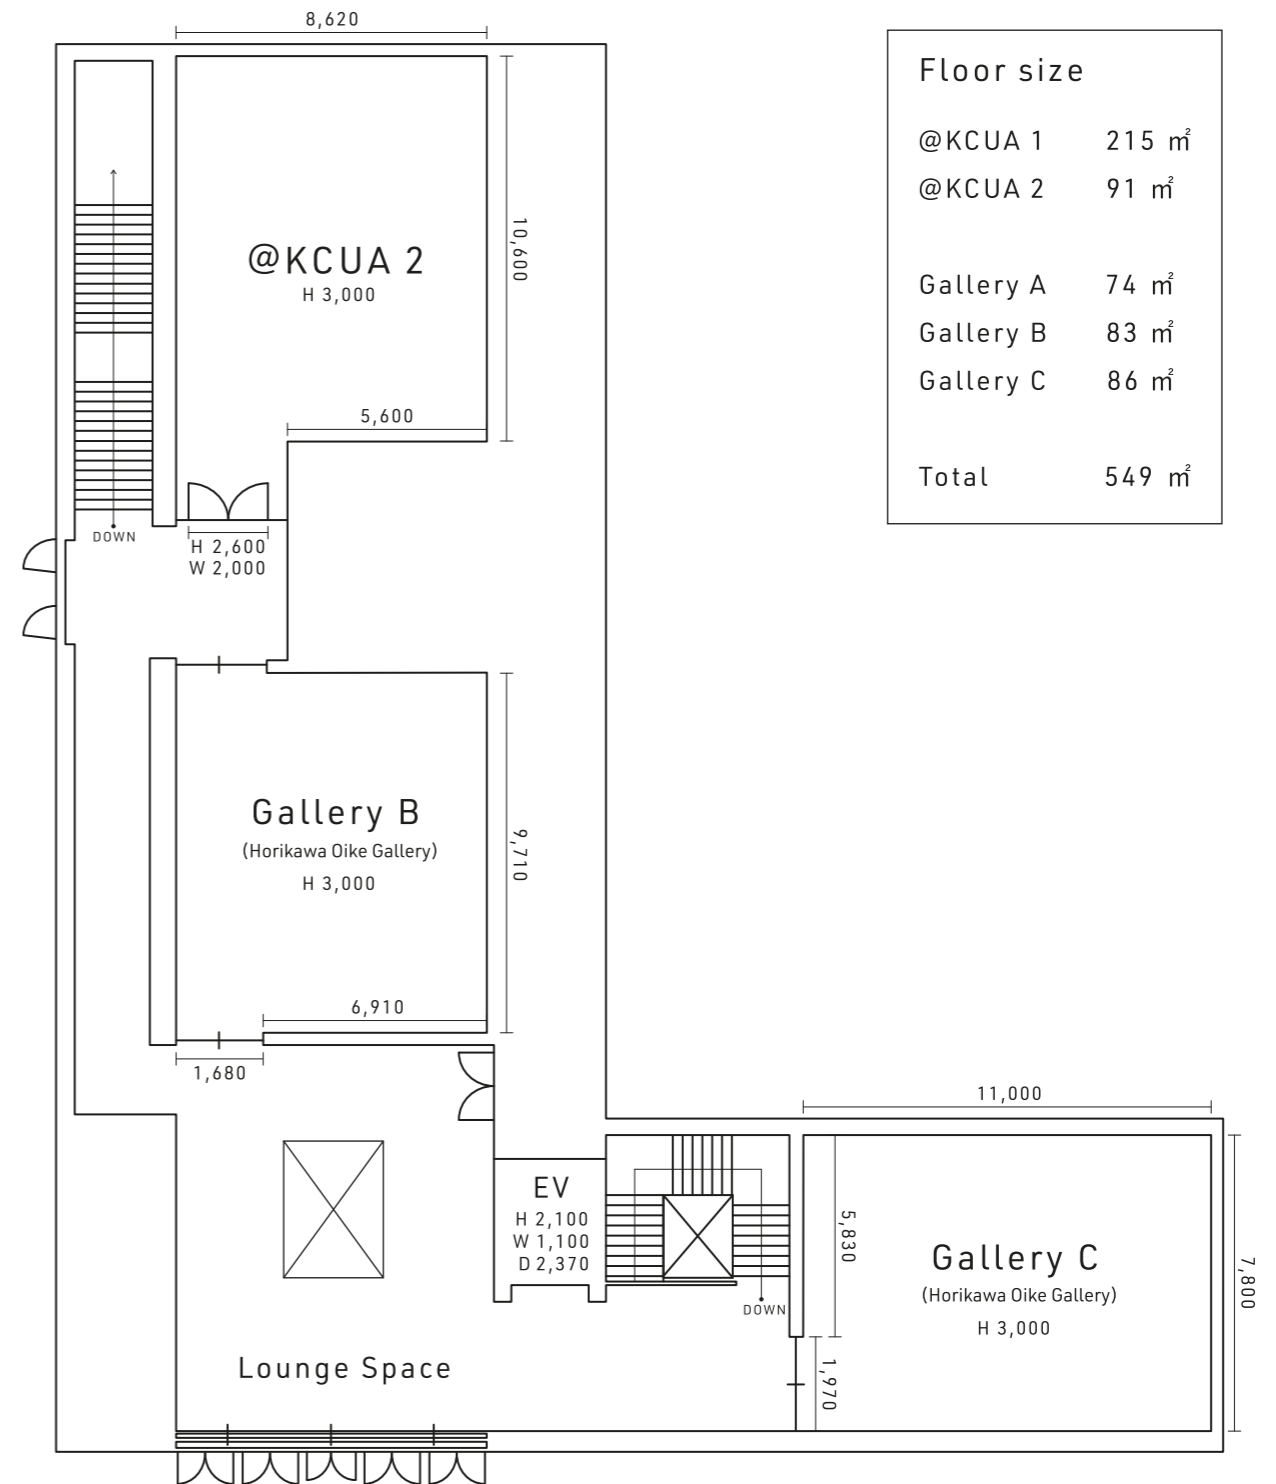

# @KCUA

KYOTO CITY UNIVERSITY OF ARTS ART GALLERY  
 京都市立芸術大学ギャラリー・アクト [堀川御池ギャラリー内]

単位:mm

Scale: mm

1F

2F

Floor size	
@KCUA 1	215 m <sup>2</sup>
@KCUA 2	91 m <sup>2</sup>
Gallery A	74 m <sup>2</sup>
Gallery B	83 m <sup>2</sup>
Gallery C	86 m <sup>2</sup>
<b>Total</b>	<b>549 m<sup>2</sup></b>