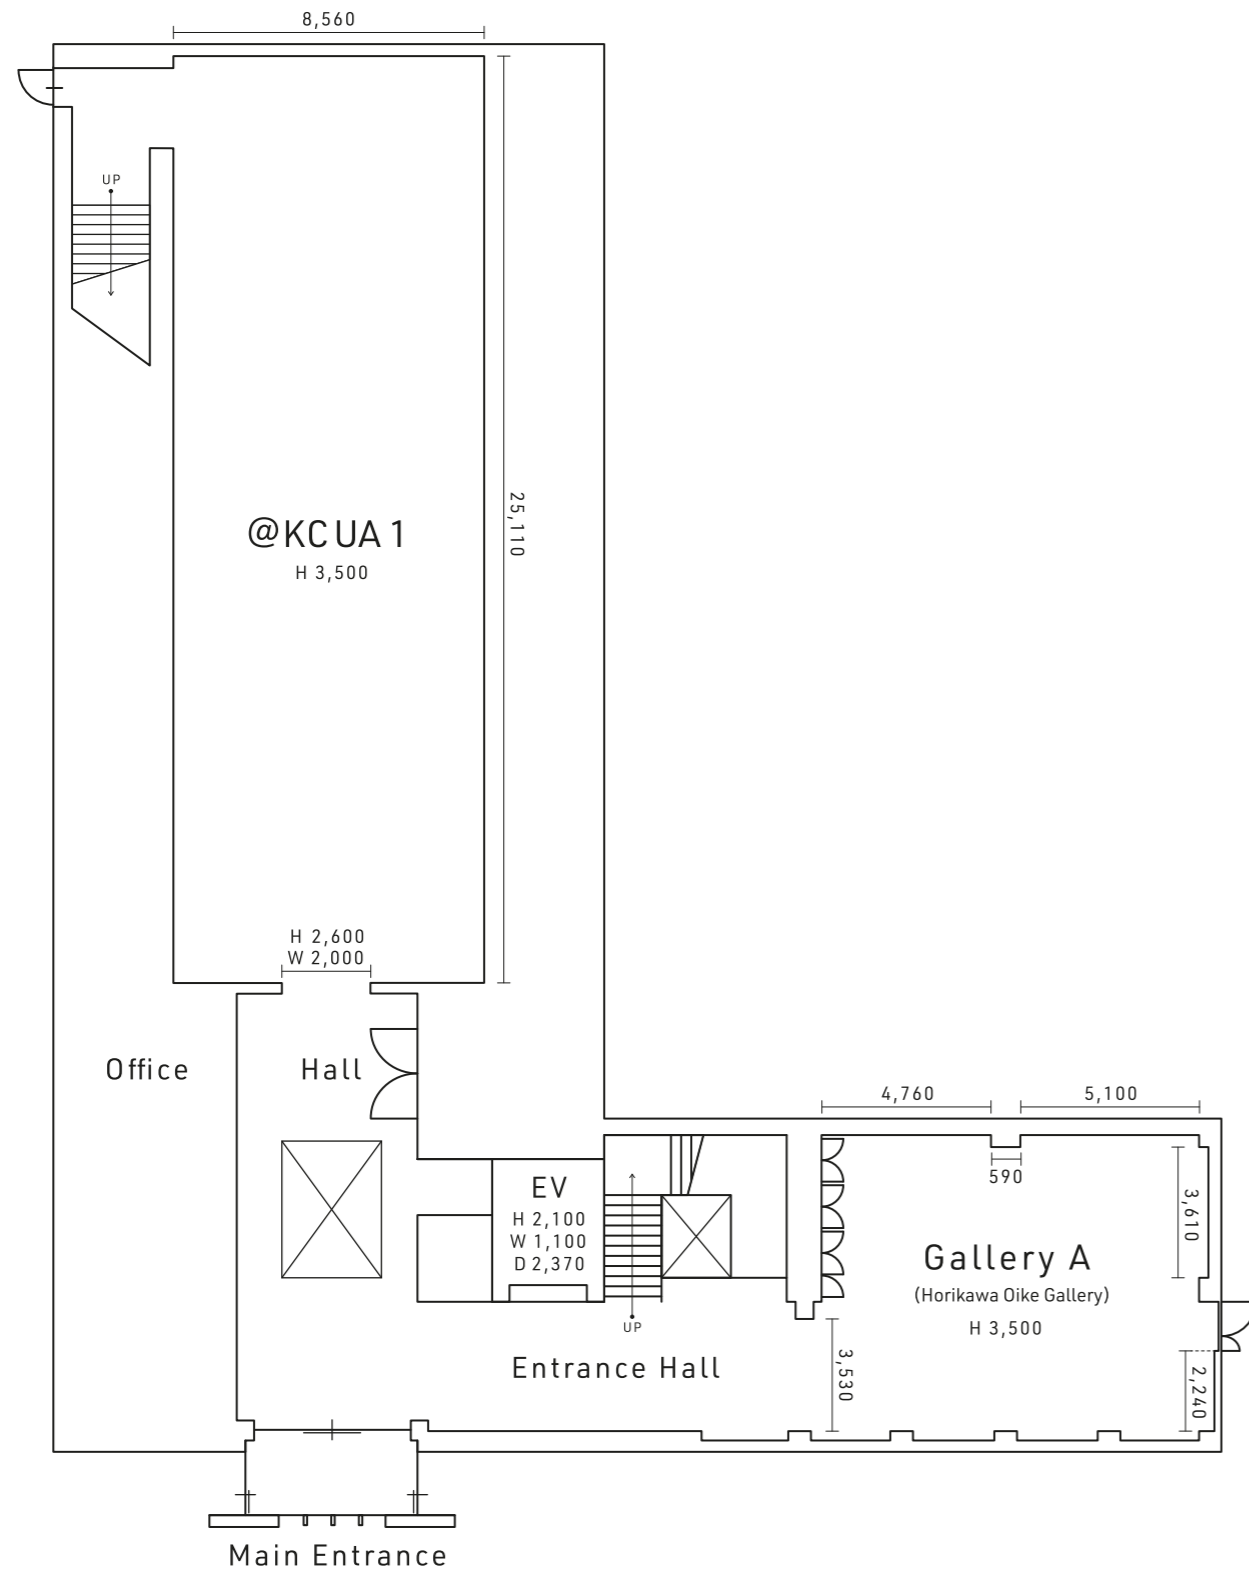

# @KCUA

KYOTO CITY UNIVERSITY OF ARTS ART GALLERY  
 京都市立芸術大学ギャラリー・アクト [堀川御池ギャラリー内]

単位:mm

Scale: mm

1F

2F

Floor size	
@KCUA 1	215 m <sup>2</sup>
@KCUA 2	91 m <sup>2</sup>
Gallery A	74 m <sup>2</sup>
Gallery B	83 m <sup>2</sup>
Gallery C	86 m <sup>2</sup>
<b>Total</b>	<b>549 m<sup>2</sup></b>