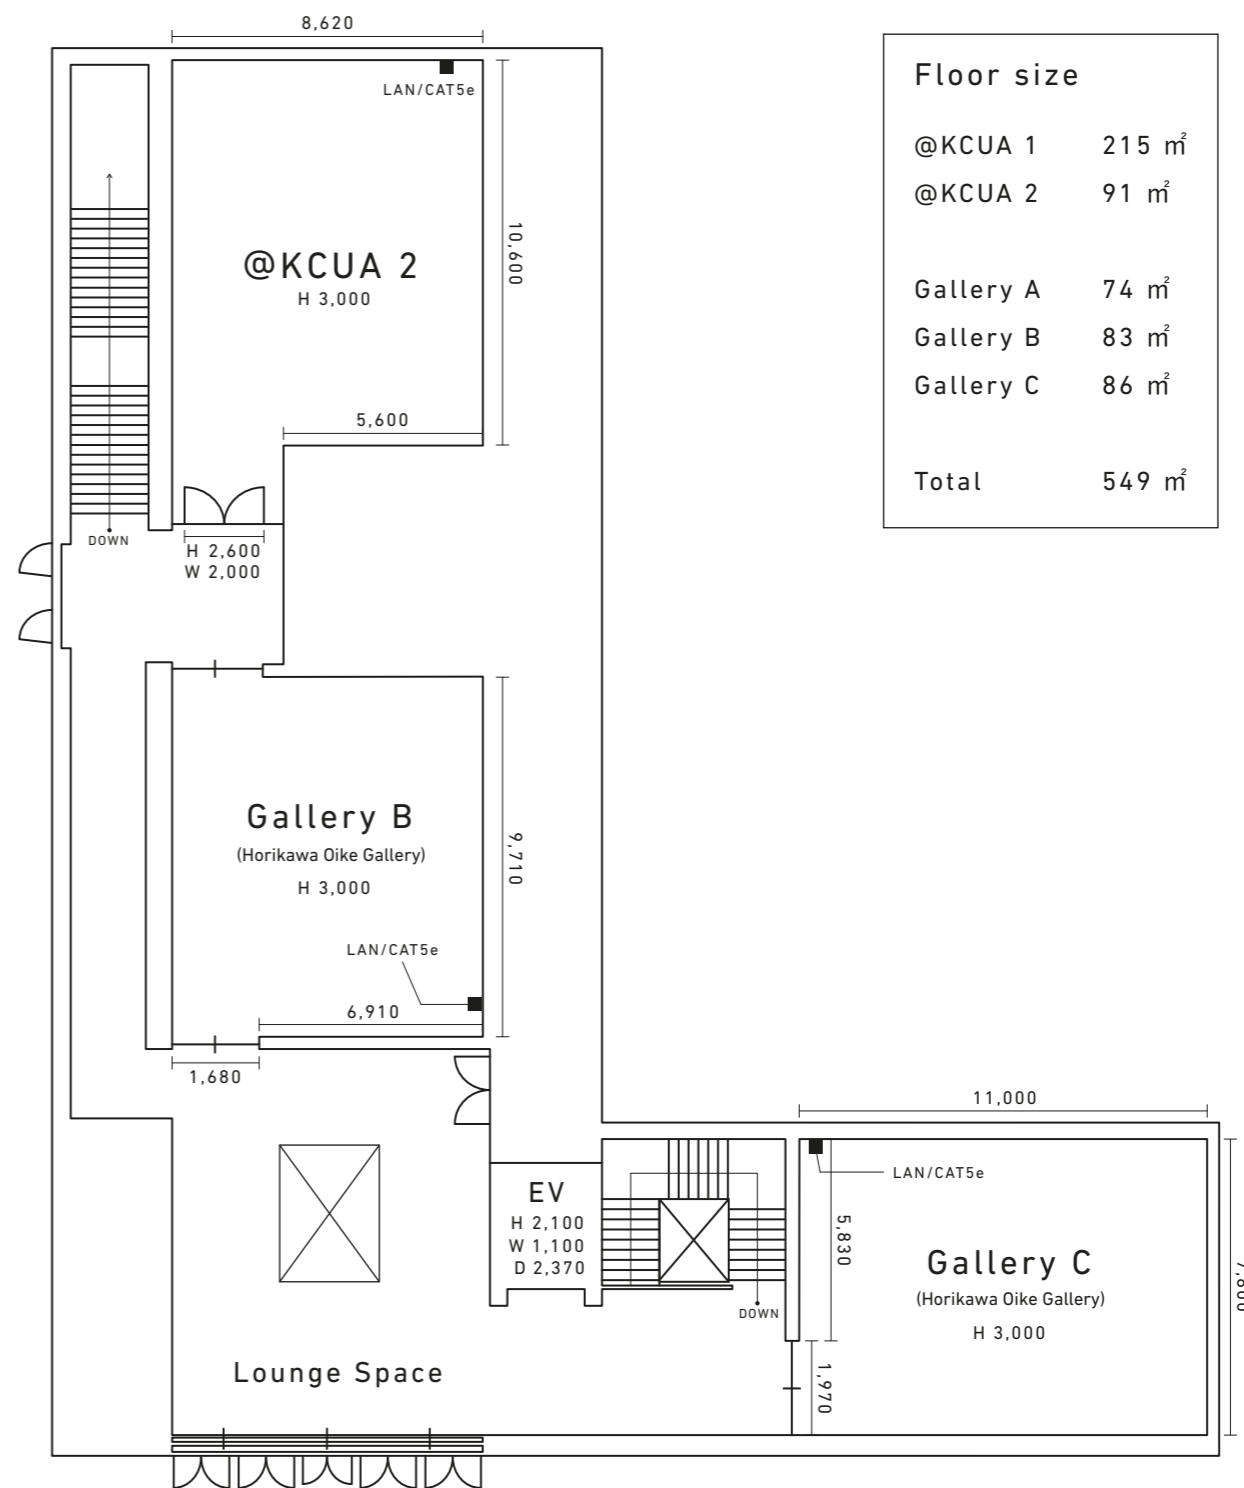

@KCUA

KYOTO CITY UNIVERSITY OF ARTS ART GALLERY
京都市立芸術大学ギャラリー・アーク [堀川御池ギャラリー内]

単位: mm

Scale: mm

1F

2F

Floor size

@KCUA 1	215 m ²
@KCUA 2	91 m ²
Gallery A	74 m ²
Gallery B	83 m ²
Gallery C	86 m ²
Total	549 m²