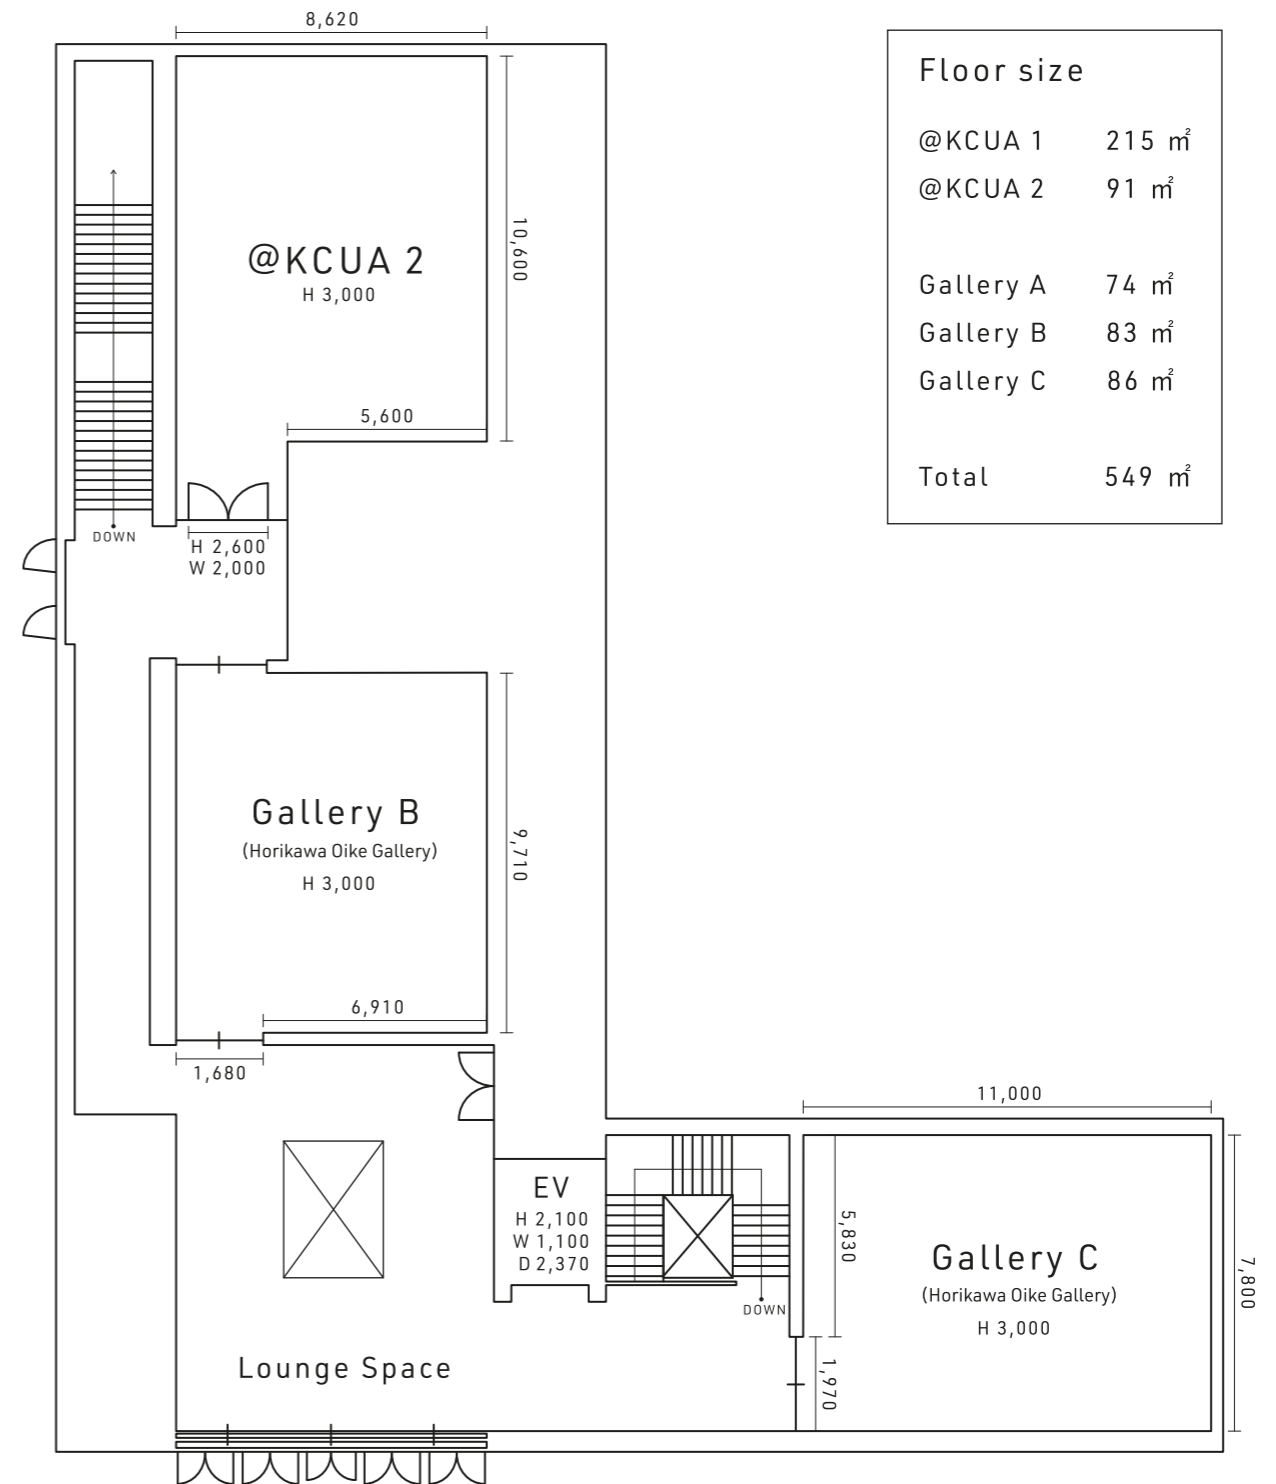

@KCUA

KYOTO CITY UNIVERSITY OF ARTS ART GALLERY
 京都市立芸術大学ギャラリー・アクト [堀川御池ギャラリー内]

単位:mm

Scale: mm

1F

2F

Floor size	
@KCUA 1	215 m ²
@KCUA 2	91 m ²
Gallery A	74 m ²
Gallery B	83 m ²
Gallery C	86 m ²
Total	549 m²