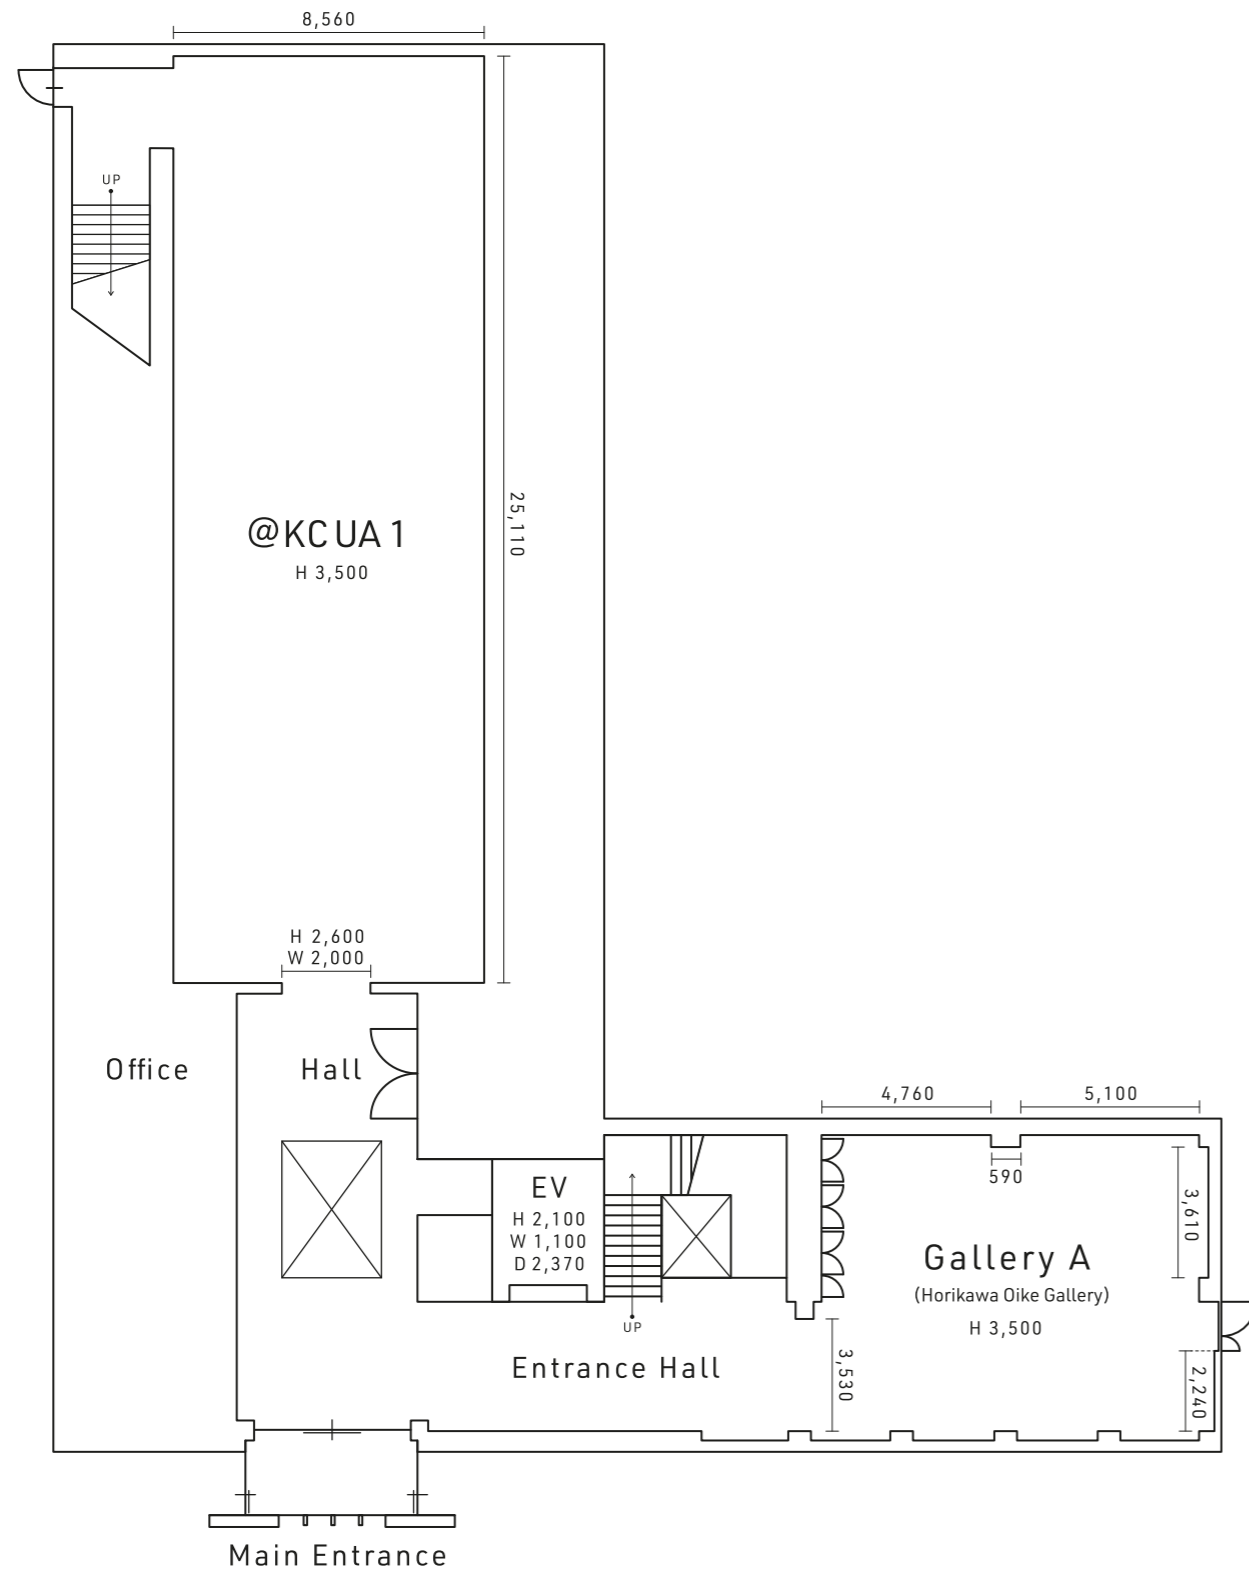

@KCUA

KYOTO CITY UNIVERSITY OF ARTS ART GALLERY
 京都市立芸術大学ギャラリー・アクト [堀川御池ギャラリー内]

単位:mm

Scale: mm

1F

2F

Floor size	
@KCUA 1	215 m ²
@KCUA 2	91 m ²
Gallery A	74 m ²
Gallery B	83 m ²
Gallery C	86 m ²
Total	549 m²