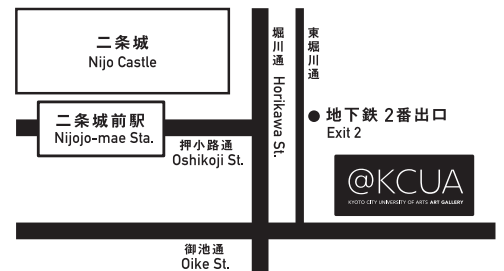

マーティン・クリード

[日時] 2016年10月22日[土]—11月27日[日]

11:00-19:00(最終入場18:30まで、月曜休館、10/22のみ20:00まで)

[会場] 京都市立芸術大学ギャラリー@KCUA

[料金] 入場無料

主催 || 京都市立芸術大学、KYOTO EXPERIMENT

企画 || ギャラリー@KCUA

助成 || ポーラ

京都市立芸術大学ギャラリー@KCUA

〒604-0052京都市中京区押小路町238-1

*京都市バス「堀川御池」下車すぐ

*京都市営地下鉄東西線「二条城前」駅下車2番出口より徒歩3分

[お問合せ] KYOTO EXPERIMENT 事務局(平日11:00-19:00)

京都市中京区烏丸通蛸薬師下ル手洗水町645

flowing KARASUMA 2F

Tel 075-213-5839 E-mail info@kyoto-ex.jp