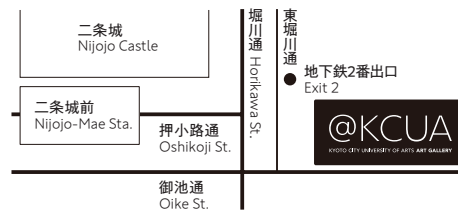

京都市立芸術大学ギャラリー@KCUA(アクア)

〒604-0052 京都市中京区押小路町 238-1
tel: 075-253-2509 mail: gallery@kcuu.ac.jp
http://gallery.kcuu.ac.jp

地下鉄:「二条城前」駅(2番出口)南東へ徒歩約3分
市バス・京都バス:「堀川御池」下車すぐ