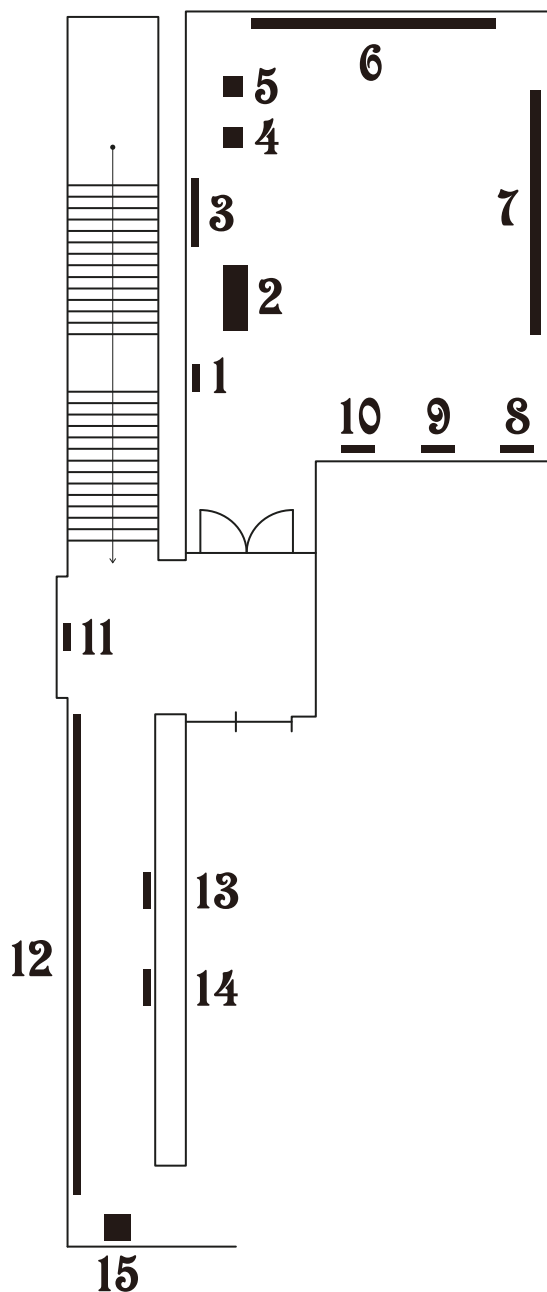

唐仁原希・吉田美希子

SEPTILE

セプタイル

唐仁原希 TOJINBARA Nozomi

- 1 心臓のドローイング | 紙, 木炭
- 2 グラスと心臓 | 紙, 鉛筆
- 3 過ぎ去りし日の思い出 | パネルにキャンバス, 油彩
- 4 3つの髑髏 | 紙, 鉛筆, オイルパステル
- 5 鳥とグラス | 紙, 鉛筆, オイルパステル
- 6 ママの声が聞こえる | パネルにキャンバス, 油彩
- 15 樹 | 紙, 木, 鉛筆, オイルパステル